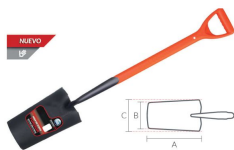

### PALA FORJADA POCERA LIVIANA CABO CORTO CAÑO BIASSO

SKU: 992196

[ver producto](#)

Marcas : [Biassoni](#), [Palas](#)

### PALA FORJADA 1/2 LUNA CABO CORTO FIB VIDRIO BIASSO

SKU: 992197

[ver producto](#)

Marcas : [Biassoni](#), [Palas](#)