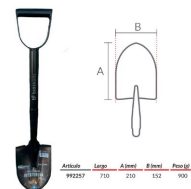

PALA ESTAMPADA AVENTURERA BIASSONI

SKU: 992257

Tasa del 21,00% (IVA no incluido)

[ver producto](#)

Marcas : [Biassoni](#), [Palas](#)