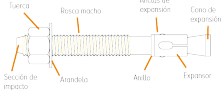

CP-AC BULON DE ANCLAJE

CP-AC 12/10 70MM CINC 100

SKU: 144115018

Tasa del 21,00% (IVA no incluido)

[ver producto](#)

Marcas : [Construccion Product](#), [CP-AC bulon de anclaje](#)